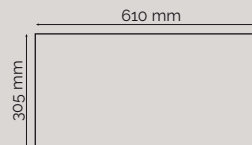

Se instala en dos simples pasos:

Aplicar pegamento

Colocar

DIMENSIONES Y COLORES

CASTAÑO ALASKA

Longitud de un panel: 1220 mm
Ancho de un panel: 184 mm
Espesor: 3 mm

Castaño
Alaska

ROBLE NORDIC | GRIS ZEN | OLMO VINTAGE

Longitud de un panel: 914 mm
Ancho de un panel: 152 mm
Espesor: 3/4 mm (Según versión)

Gris
Zen

Olmo
Vintage

Roble
Nordic

GRIS GRAFITO | GRIS SOHO | BLANCO CENIZA | ROCA CALIZA | ARENA

Longitud de un panel: 610 mm
Ancho de un panel: 305 mm
Espesor: 3/4 mm (Según versión)