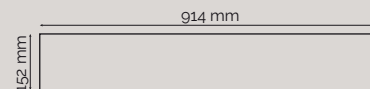

Se instala en dos simples pasos:

Aplicar pegamento

Colocar

DIMENSIONES Y COLORES

CASTAÑO ALASKA

Longitud de un panel: 1220 mm
Ancho de un panel: 184 mm
Espesor: 3 mm

Castaño
Alaska

ROBLE NORDIC | GRIS ZEN | OLMO VINTAGE

Longitud de un panel: 914 mm
Ancho de un panel: 152 mm
Espesor: 3/4 mm (Según versión)

Gris
Zen

Olmo
Vintage

Roble
Nordic

GRIS GRAFITO | GRIS SOHO | BLANCO CENIZA | ROCA CALIZA | ARENA

Longitud de un panel: 610 mm
Ancho de un panel: 305 mm
Espesor: 3/4 mm (Según versión)