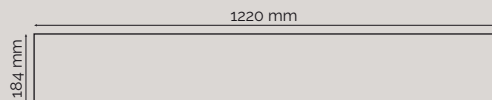

Se instala en dos simples pasos:

Aplicar pegamento

Colocar

DIMENSIONES Y COLORES

CASTAÑO ALASKA

Longitud de un panel: 1220 mm
Ancho de un panel: 184 mm
Espesor: 3 mm

Castaño
Alaska

ROBLE NORDIC | GRIS ZEN | OLMO VINTAGE

Longitud de un panel: 914 mm
Ancho de un panel: 152 mm
Espesor: 3/4 mm (Según versión)

Gris
Zen

Olmo
Vintage

Roble
Nordic

GRIS GRAFITO | GRIS SOHO | BLANCO CENIZA | ROCA CALIZA | ARENA

Longitud de un panel: 610 mm
Ancho de un panel: 305 mm
Espesor: 3/4 mm (Según versión)